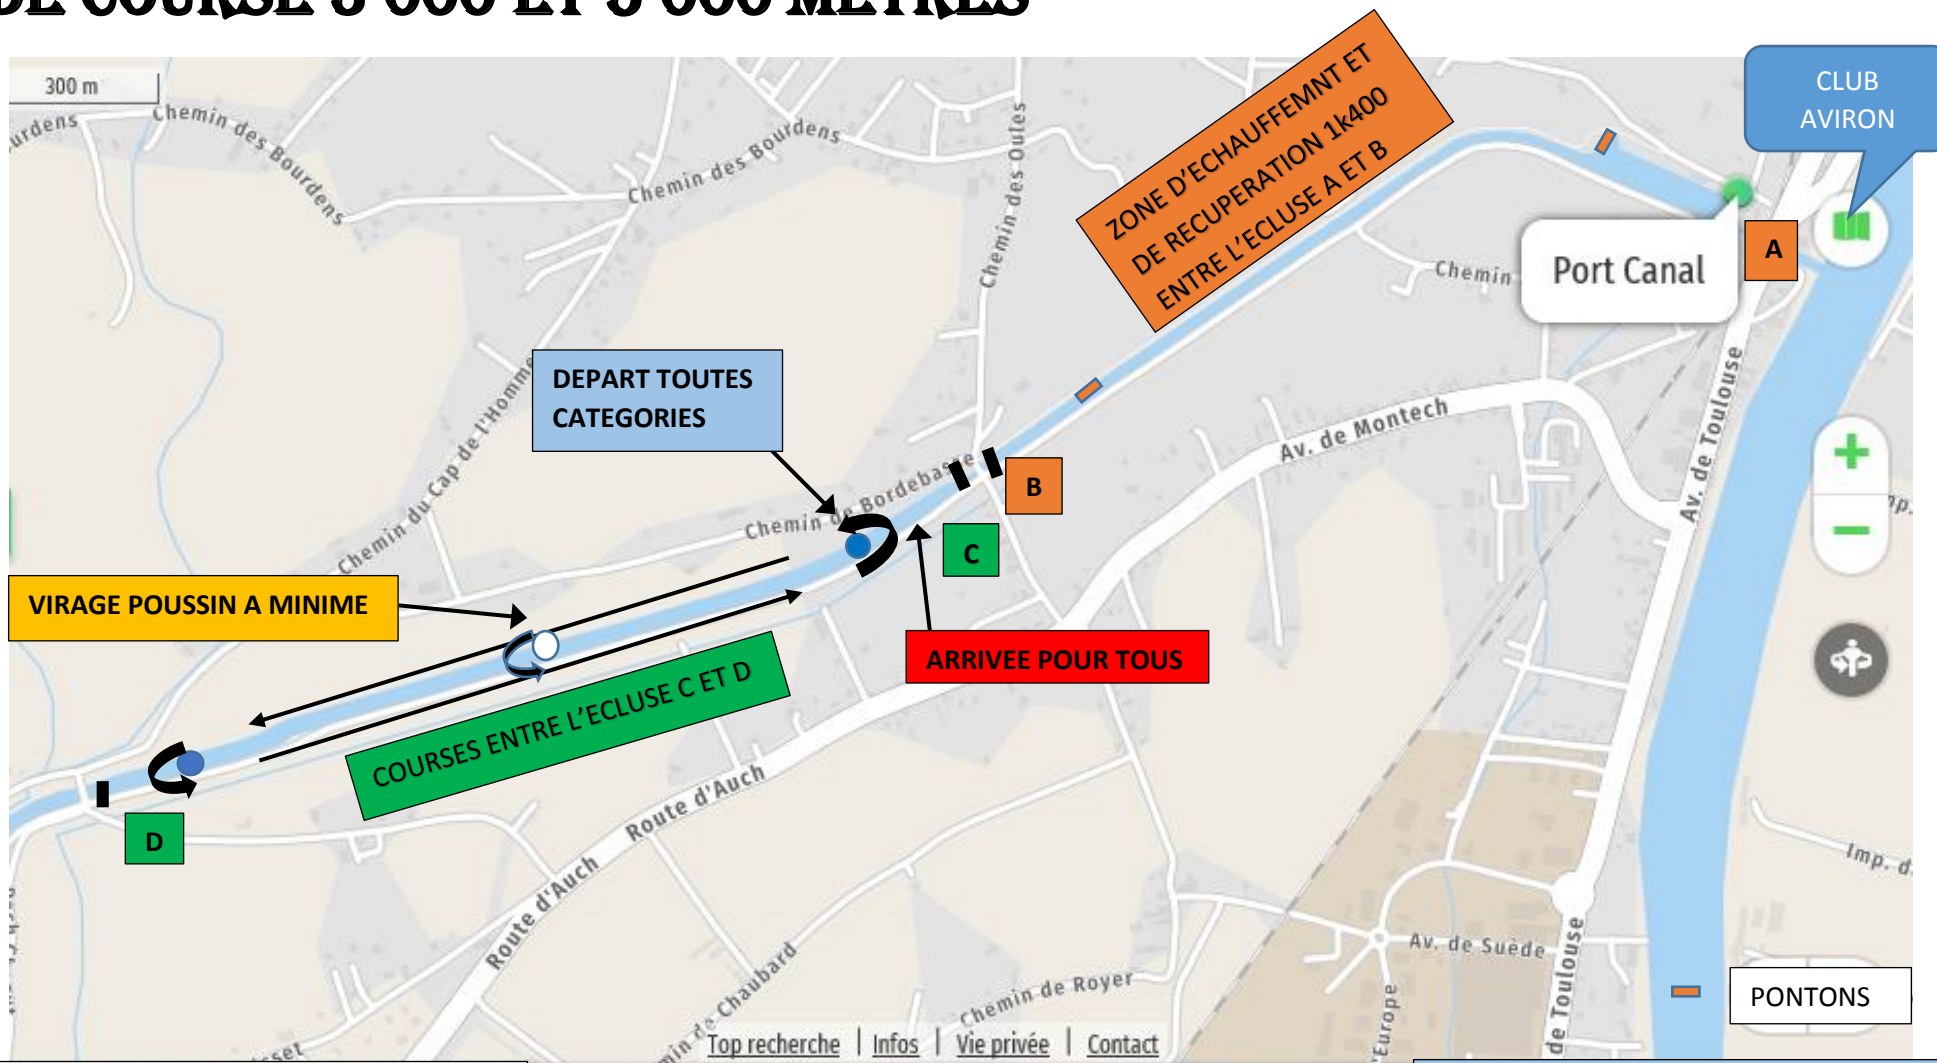

# PLAN DE COURSE 3 000 ET 5 000 METRES

**PARCOUR POUSSIN A MINIME 3 000 METRES**

**1 GAND TOUR PLUS 1 LONGUEUR**

**2 VIRAGES**

**PARCOUR CADET A VETERAN 5 000 METRES**

**2 GRANDS TOURS**

**3 VIRAGES**