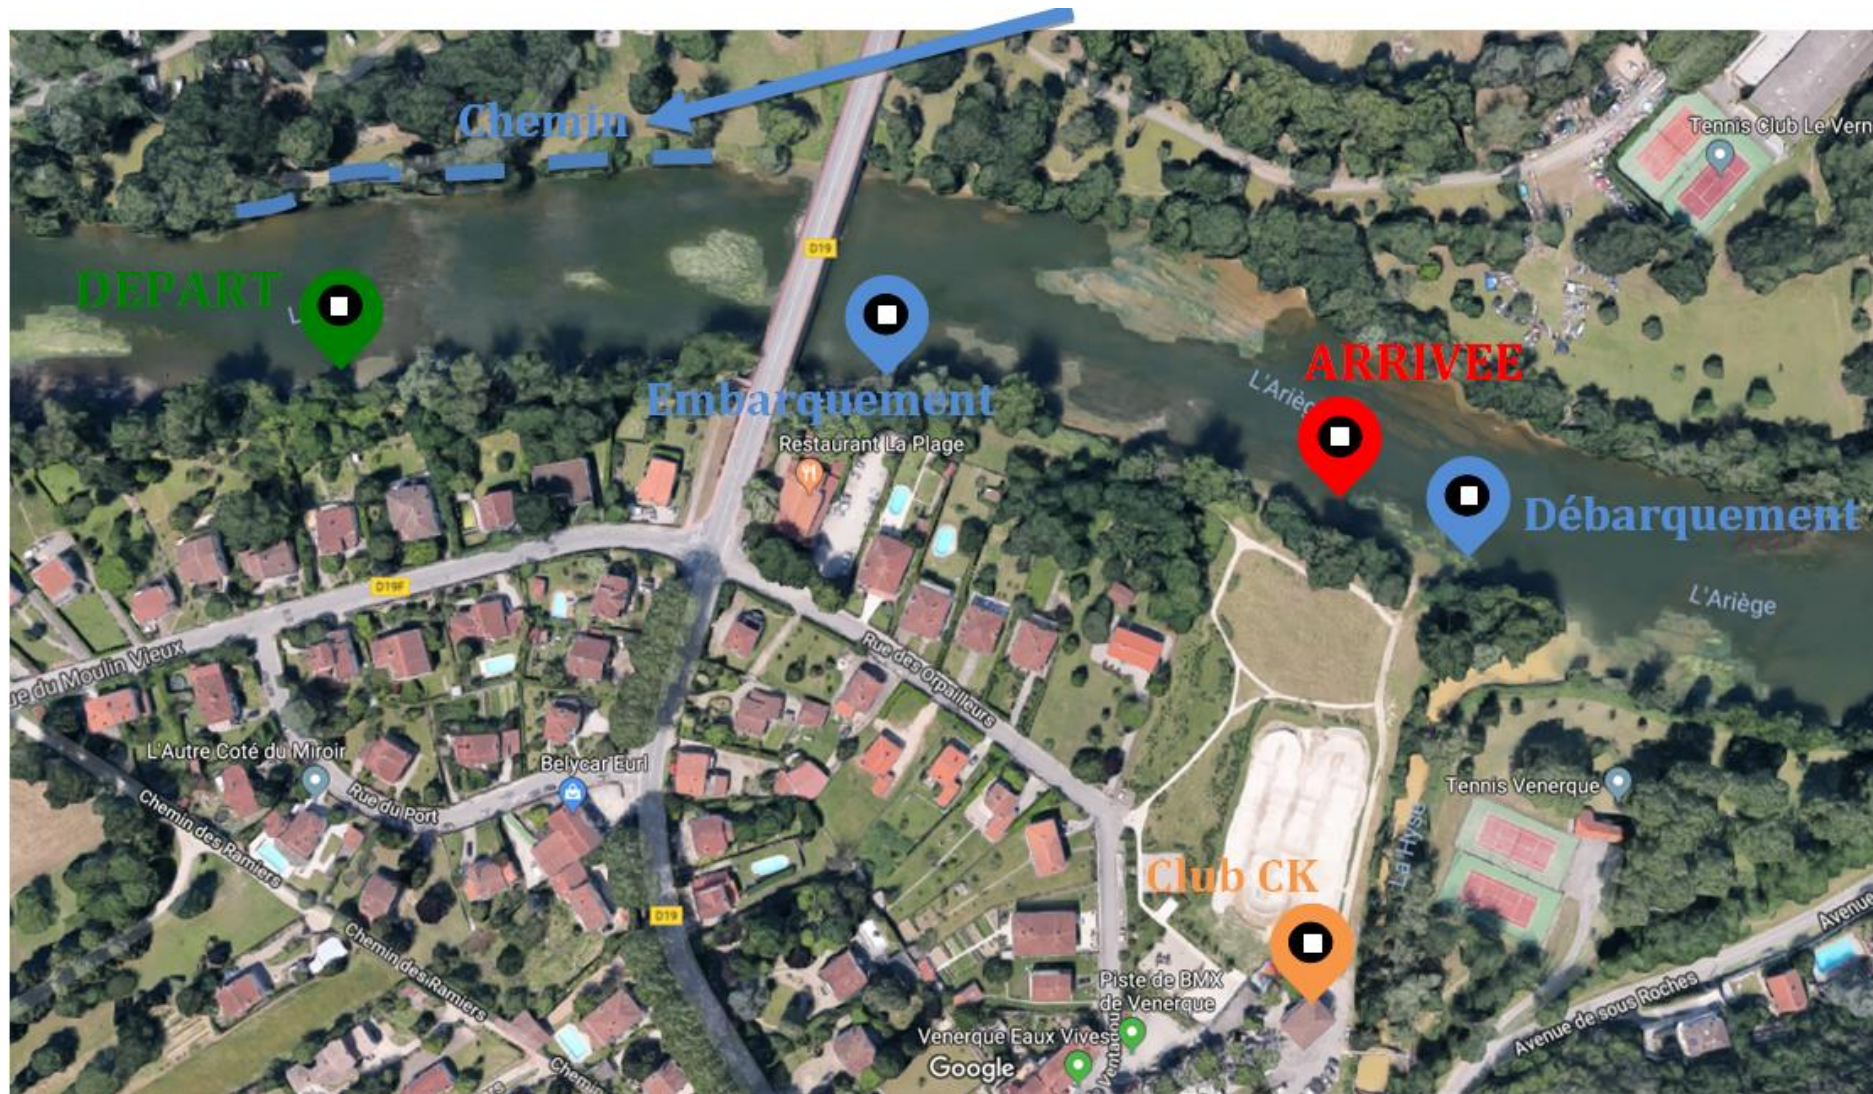

Affichage résultats classique

Gouter offert par l'organisation

Course sprint

Départ en amont du rapide au-dessus du pont rive droite

Arrivée à 20 mètres en amont de la plage de débarquement

L'embarquement se fait à 20m en aval du pont rive droite

La Remonté en bateau pour aller au départ se fait rive gauche(possibilité de débarquer rive gauche au pont, suivre le chemin et de réembarquer en amont du rapide)

Course classique

Départ de la course
au club de Venerque

Arrivée sous le pont
de Clermont-le-Fort